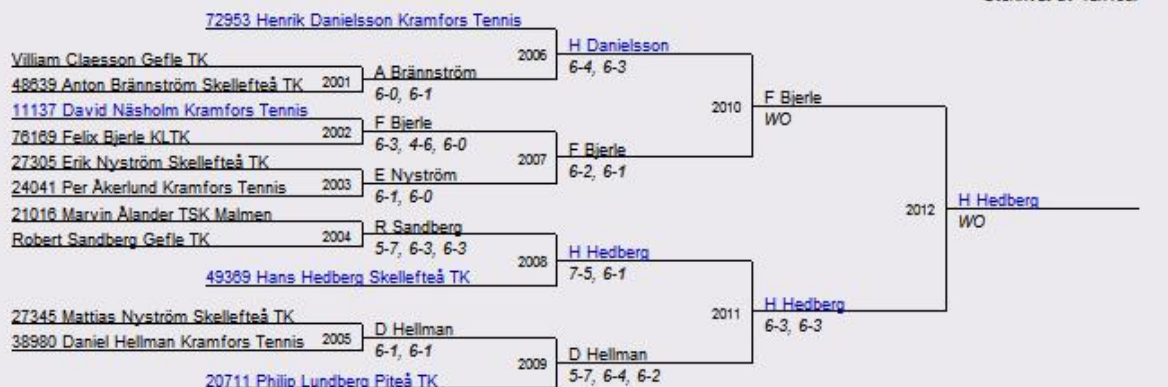

Resultat för Höga Kusten Open 2010

Höga Kusten Open 2010 Klass 1 Herrsingel A

Utskrivet av TenTour

Höga Kusten Open 2010 Klass 2 Herrsingel B

Utskrivet av TenTour

Höga Kusten Open 2010 Klass 3 Herrsingel C