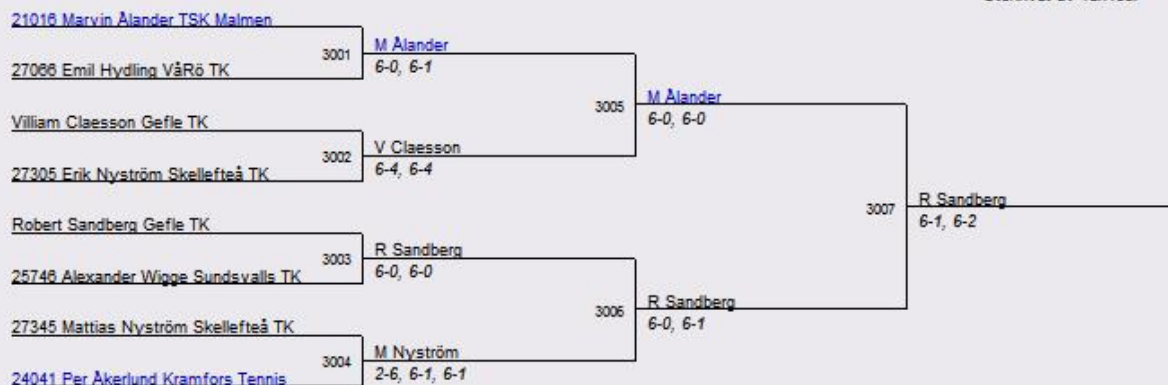

Höga Kusten Open 2010 Klass 3 Herrsingel C

Utskrivet av TenTour