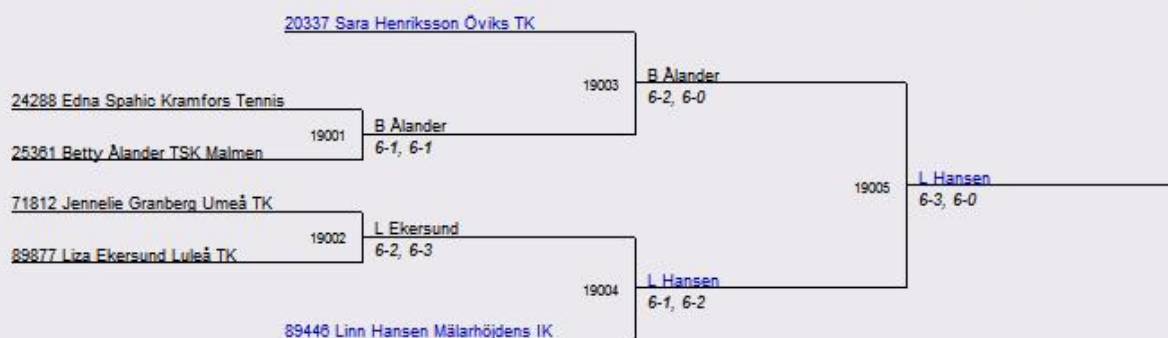

Höga Kusten Open 2010

Klass 19 Damsingel A

Utskrivet av TenTour