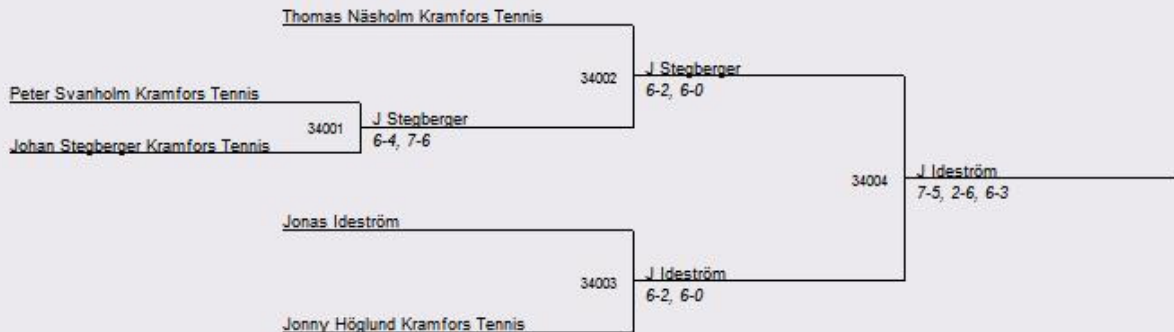

Höga Kusten Open 2010
Klass 34 HS M

Utskrivet av TenTour