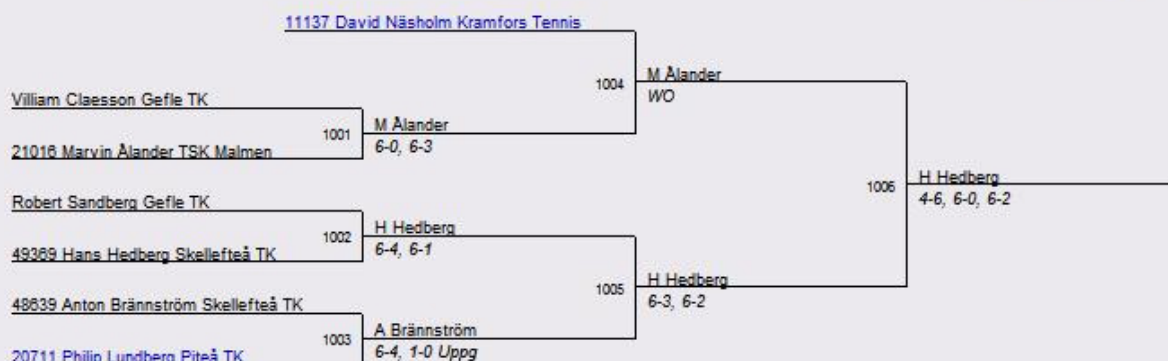

Resultat för Höga Kusten Open 2010

Höga Kusten Open 2010 Klass 1 Herrsingel A

Utskrivet av TenTour

Höga Kusten Open 2010 Klass 2 Herrsingel B

Utskrivet av TenTour

Höga Kusten Open 2010 Klass 3 Herrsingel C