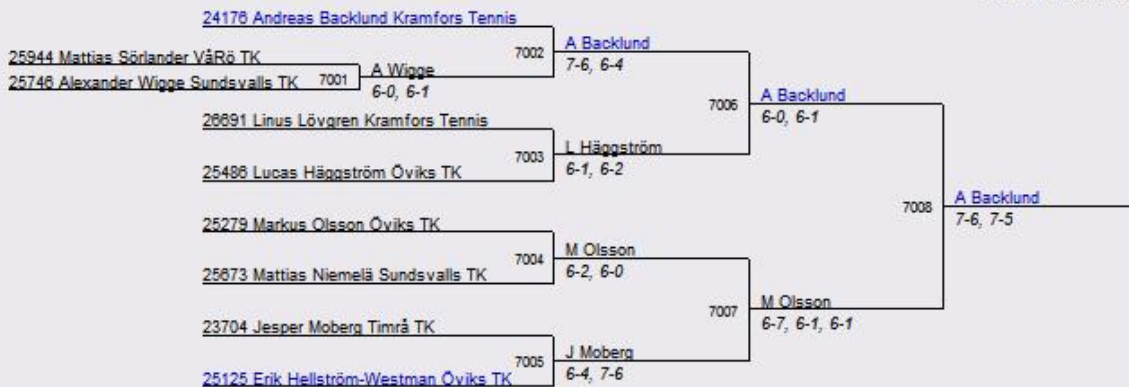

Höga Kusten Open 2010
Klass 7 Pojksingel 14

Utskrivet av TenTour