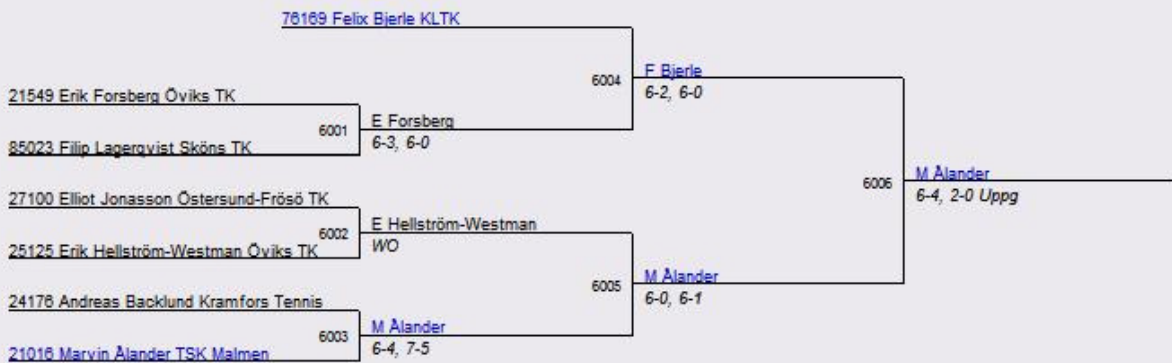

Höga Kusten Open 2010
Klass 6 Pojksingel 16

Utskrivet av TenTour