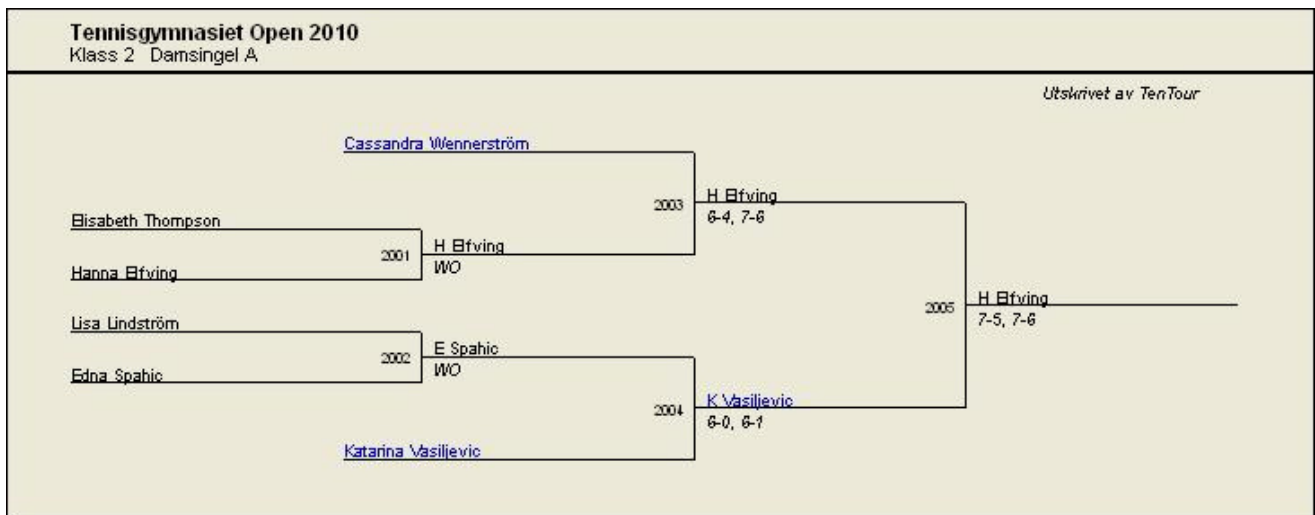

Resultat TG Open 2010

Tennisympnasiet Open 2010
Klass 4 Herrsingel C

Utskrivet av TenTour

Tennisympnasiet Open 2010
Klass 5 Damsingel B

Utskrivet av TenTour

Tennisympnasiet Open 2010
Klass 7 Herrdubbel Open