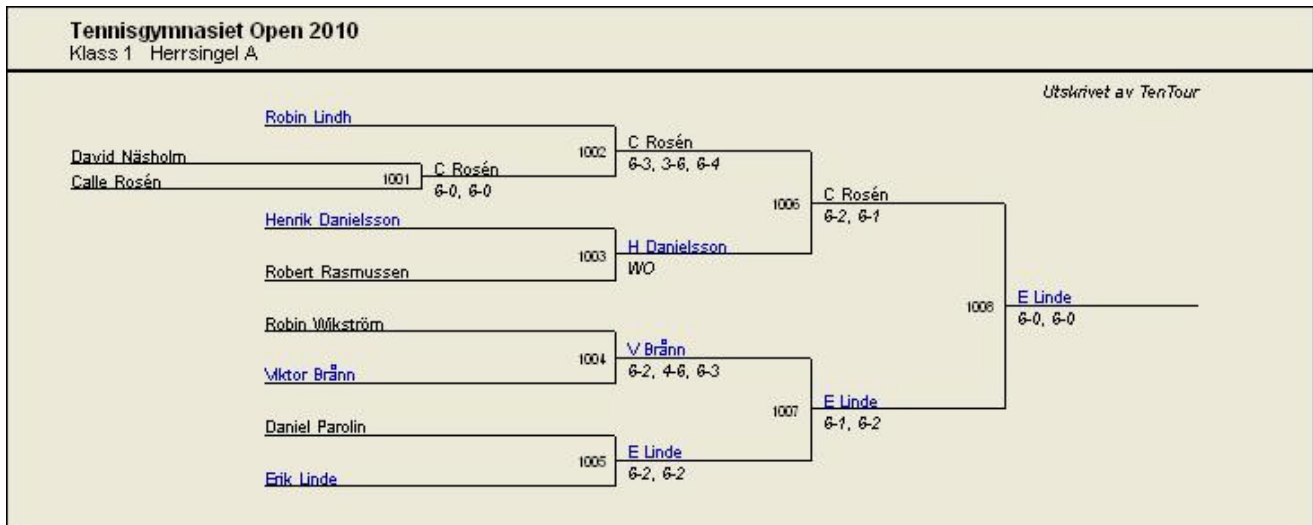

Resultat TG Open 2010

Tennisympnasiet Open 2010
Klass 4 Herrsingel C

Utskrivet av TenTour

Tennisympnasiet Open 2010
Klass 5 Damsingel B

Utskrivet av TenTour

Tennisympnasiet Open 2010
Klass 7 Herrdubbel Open