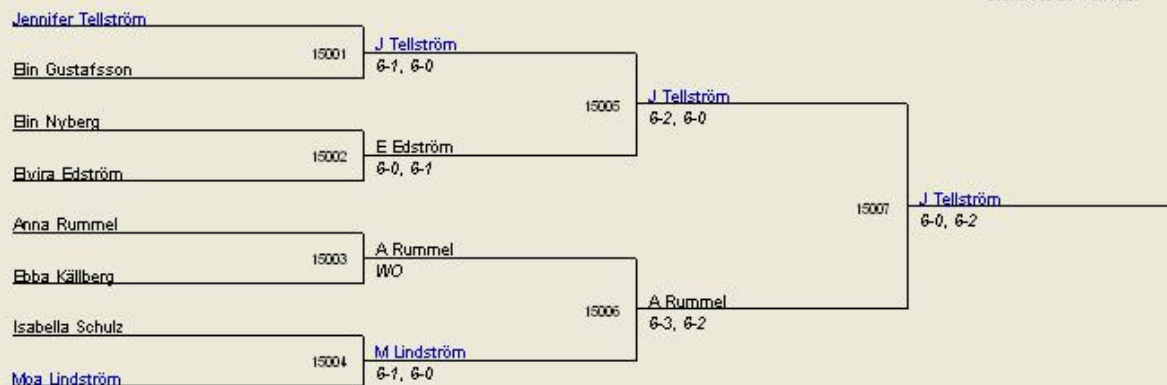

Tennishögskolan Open 2010

Klass 15 Flicksingel 15

Utskrivet av TenTour