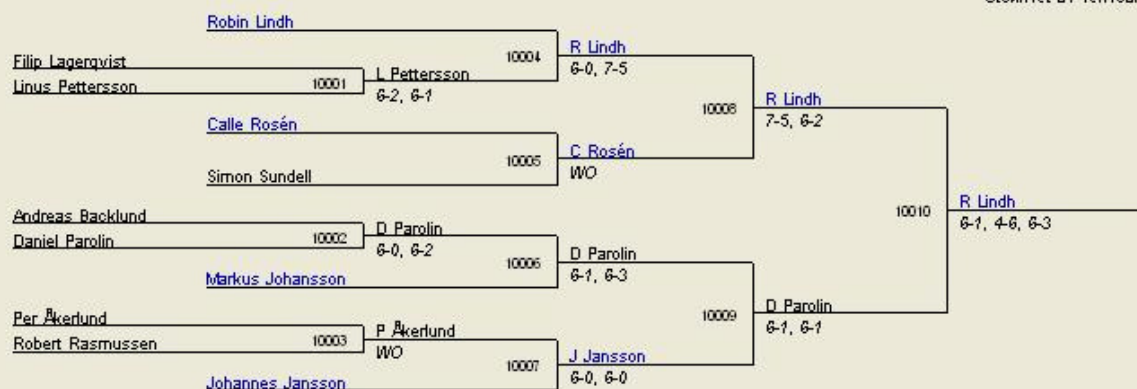

Tennisympnasiet Open 2010
Klass 10 Pojksingel 17

Utskrivet av TenTour