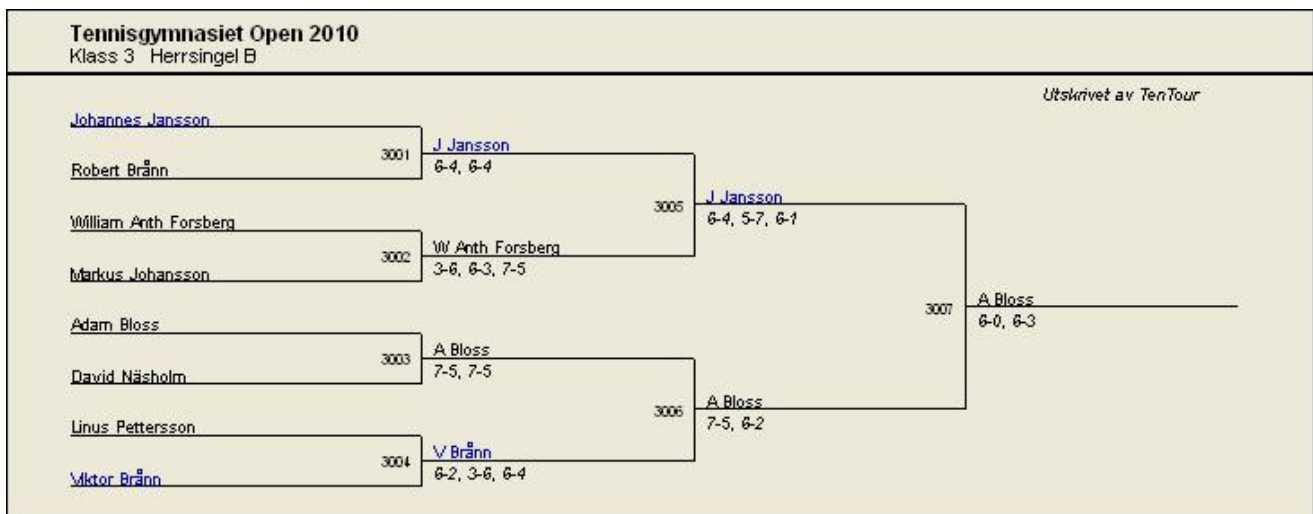

Resultat TG Open 2010

Tennisympnasiet Open 2010
Klass 4 Herrsingel C

Utskrivet av TenTour

Tennisympnasiet Open 2010
Klass 5 Damsingel B

Utskrivet av TenTour

Tennisympnasiet Open 2010
Klass 7 Herrdubbel Open